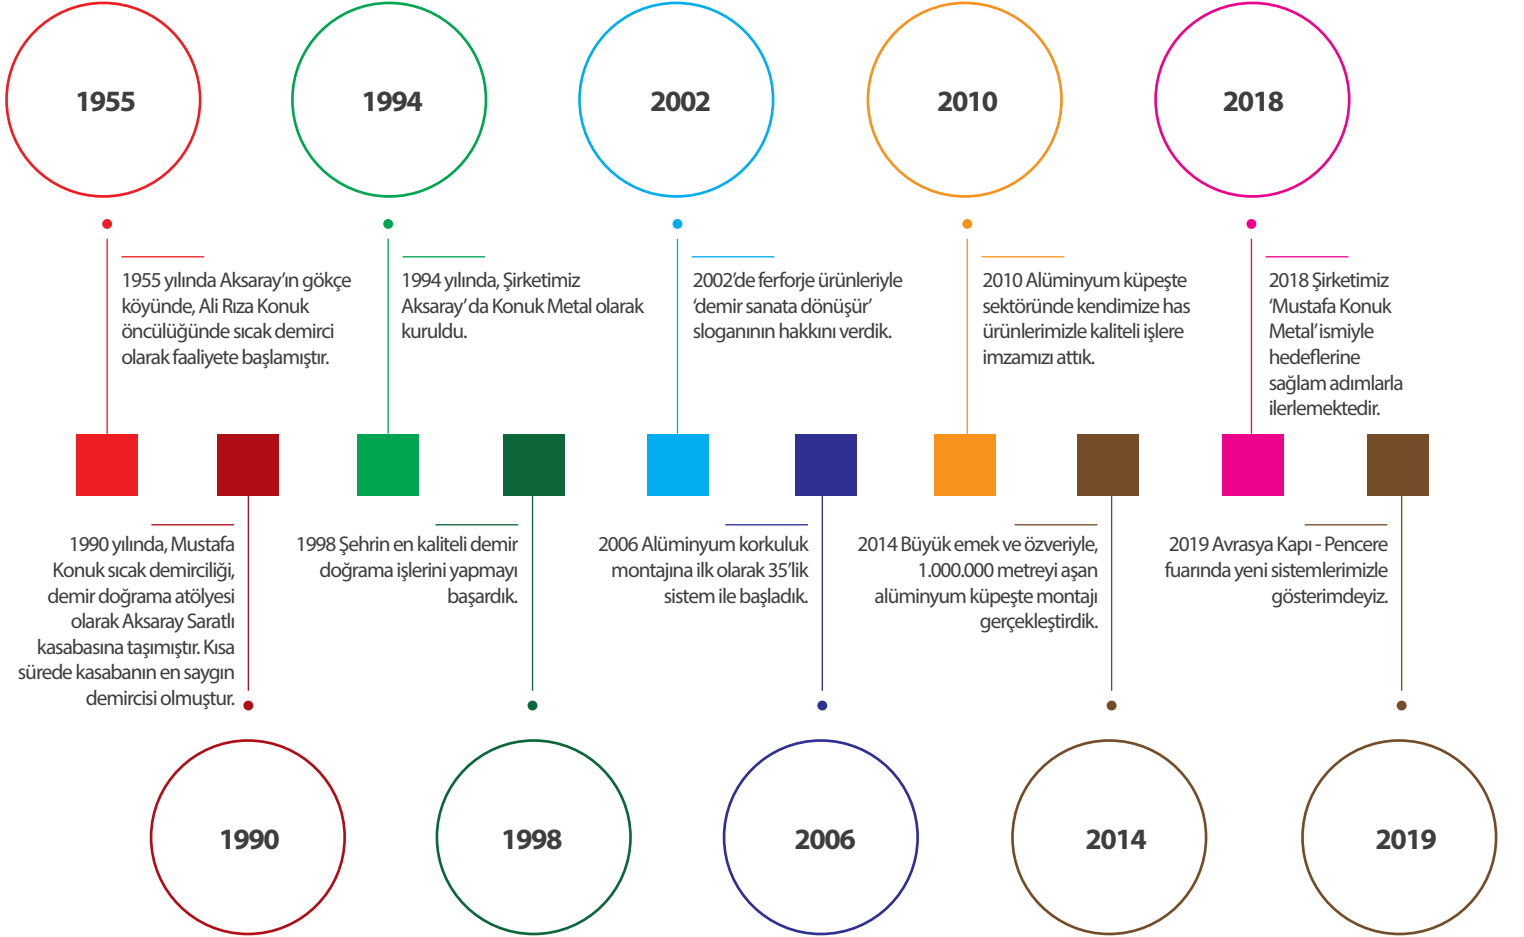

1955' den bugüne

MUSTAFA
KONUUK
METAL

Hayat Amacımız:

Daha kaliteli ve daha çok üreten bir ülke için çalışıyoruz.

Gelecek Hayalimiz:

Alanında Türkiye'nin en saygı duyulan firması olmaktır.

Değerlerimiz:

Müşteri Memnuniyeti
Dürüstlük
İş Kalitesi
Girişimcilik
Hoşgörü
Yurt Sevgisi