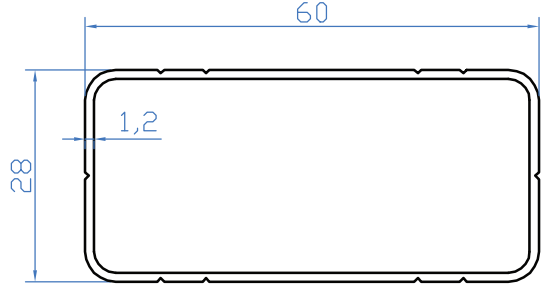

K2208
25X40 DİKME
(0.650 Kg/m)