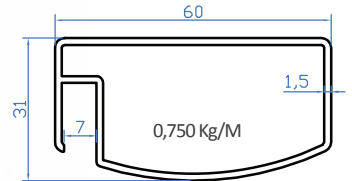

68167 Yarım Dıştan Dirsek

68197 Dıştan Camlı Alt Baza Tapa Sol

6843 40x40 Elips Başlık

68136 60' lık Dıştan Camlı Dirsek

K2320 60' lık Dıştan Camlı Küpeşte

68177 Alt Baza Dirsek

K2319 Dıştan Camlı Alt Çita

K274 40x40 Dikme Profil