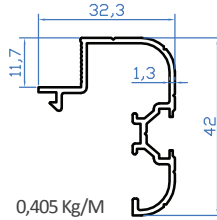

0,640 Kg/M

› K2341 › Cam Tutucu Pervaz