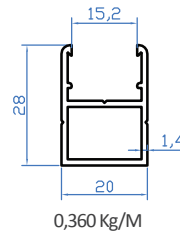

K2303 Dikey Taşıyıcı

K2304 Taşıyıcı Kapağı