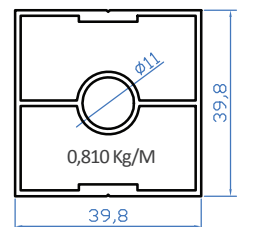

K274 > 40x40 Dikme Profil