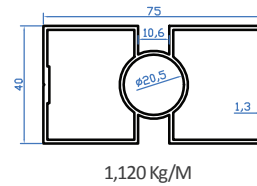

6881 > 40x75 Kanallı Üst Başlık

K2204 > 40x75 Dikme Profil

6837 > Baba Kulağı

68124 > 10x100 Gijon

K2283 > 75' lik Baba Dikme

75' lik Seri Yerden Camlı Model

Alternatif

➤ K2209 ➤ Üçgen Baba Dikme