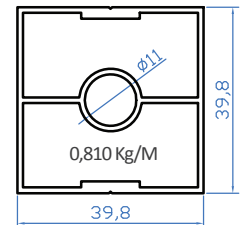

› 6836 › YHB Plastik Dubel

› 6875 › 40x40 Sabit Başlık

› 68301 › Köşe Dirsek Dıştan Camlı

› 68144 › 40x40 Yer Flanşı

› K274 › 40x40 Dikme Profil

Duvar Üstü Modeller

› K2342 › Pervazlı Kapı Profili

0,640 Kg/M