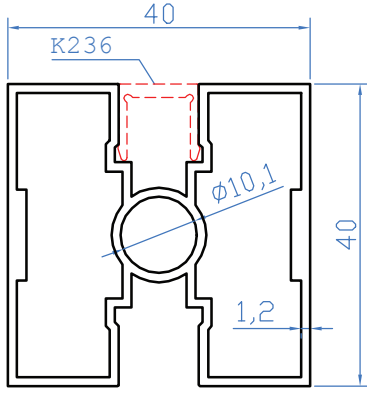

› K2341 › Cam Tutucu Pervaz

0,405 Kg/M

› K877 › C60 Kanat Profili

› K806 › C60 Geniş Kasa

› K805 › C60 Etek

› 68250 › Vida Gizleme Fitolü

K246 KÜPEŞTE DİKME
(0.850 Kg/m)

K274 KÜPEŞTE DİKME
(0.810 Kg/m)