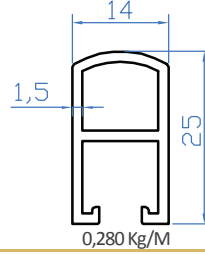

› K233 › Adana Çıtası

› 6836 › YHB Plastik Dubel