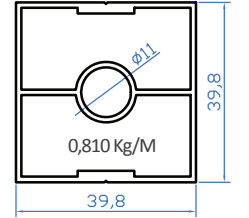

68139 D K peşte Dirsek 90°

68206 Dikey Taşıyıcı Çıta Dirsek

68144 40x40 Yer Flanşı

K242 D K peşte Profili

68217 Dikey Taşıyıcı Tapa

6875 40x40  st Bařlık

K2304 Taşıyıcı Kapađı

K274 40x40 Dikme Profil