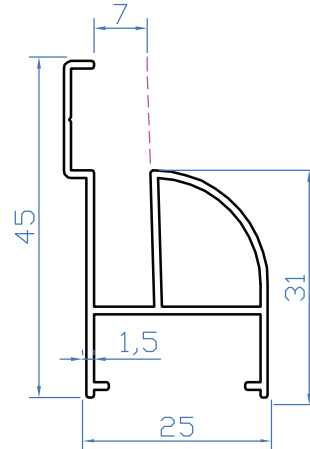

K2344
25x15 DEKO KUTU
0.208 Kg/m

K2227
DEKOR
(0.345 Kg/m)

K2356
25x15 DEKO KUTU
0.250 Kg/m

K2302
40x15 DEKO KUTU
0.290 Kg/m

68206 Dikey Taşıyıcı Dirsek

68135 30x60 Üst Kapak

68158 75' lik Duvar Flanşı

68144 40x40 Yer Flanşı