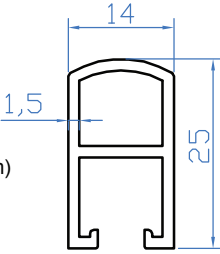

K233
DEKOR
(0.310 Kg/m)