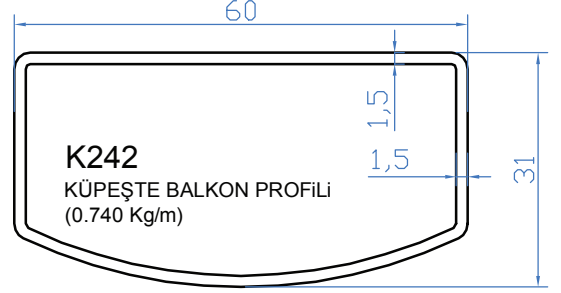

K2356
25x15 DEKO KUTU
0.250 Kg/m