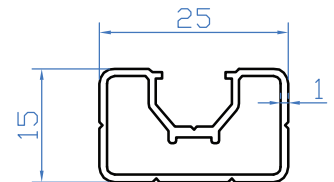

K2355
20x33 DEKO KÖŞE
0.500 Kg/m