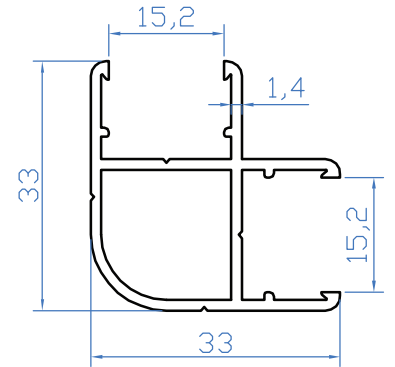

K2208
25X40 DİKME
(0.650 Kg/m)

K233
DEKOR
(0.310 Kg/m)

K238
DEKOR
(0.195 Kg/m)

K2300
60x28 DEKO KUTU
0.540 Kg/m

K2304
20x28 DEKO KAPAK
0.125 Kg/m

K2303
20x28 DEKO PROFİL
0.360 Kg/m

K2355
20x33 DEKO KÖŞE
0.500 Kg/m