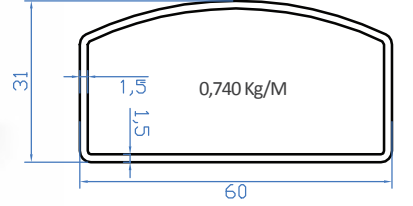

K142 > D Küpeşte Profil

6807 > M10 Somun