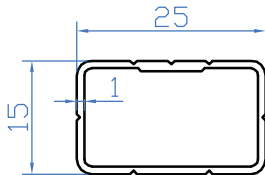

K2208
25X40 DİKME
(0.650 Kg/m)

K233
DEKOR
(0.310 Kg/m)

K238
DEKOR
(0.195 Kg/m)

K2300
60x28 DEKO KUTU
0.540 Kg/m

K2304
20x28 DEKO KAPAK
0.125 Kg/m

K2303
20x28 DEKO PROFİL
0.360 Kg/m

K2355
20x33 DEKO KÖŞE
0.500 Kg/m