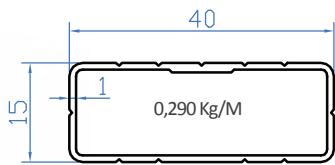

68124 10x100 Gijon

60' lık Dıştan Camlı Model

68152 > 30x60 Tam Dirsek

68133 > 30x60 Alt Rozet

68202 > 15x25 Taşıyıcı Dirsek

68135 > 30x60 Üst Kapak

68168 > 25x40 Mızrak

K2302 > 15x40 Dikey Çıtası