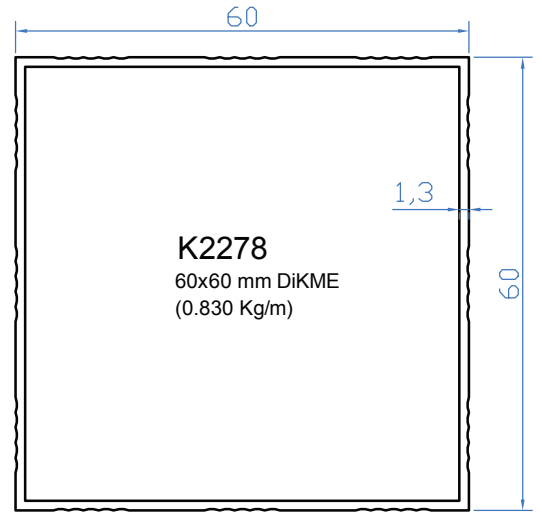

68158 75' lik Duvar Flanşı