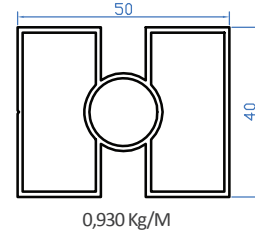

› K2359 › 40x50 Dikme Profil

› 68302 › 40x50 Kanallı Üst Başlık