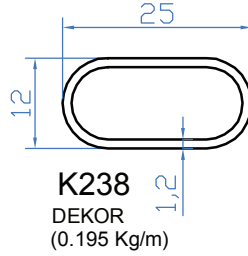

K238
DEKOR
(0.195 Kg/m)