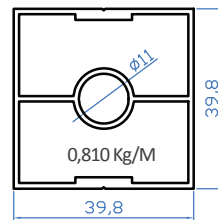

68167 Yarım Dıştan Dirsek

68197 Dıştan Camlı Alt Baza Tapa Sol

6843 40x40 Elips Başlık

68136 60' lık Dıştan Camlı Dirsek

K2320 60' lık Dıştan Camlı Küpeşte

68177 Alt Baza Dirsek

K2319 Dıştan Camlı Alt Çita

K274 40x40 Dikme Profil