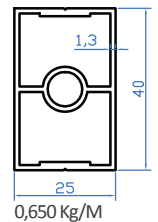

K2208 25x40 Dikme