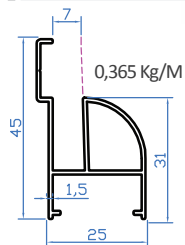

68167 Yarım Dıştan Dirsek

68197 Dıştan Camlı Alt Baza Tapa Sol

6843 40x40 Elips Başlık

68136 60' lık Dıştan Camlı Dirsek

K2320 60' lık Dıştan Camlı Küpeşte

68177 Alt Baza Dirsek

K2319 Dıştan Camlı Alt Çita

K274 40x40 Dikme Profil