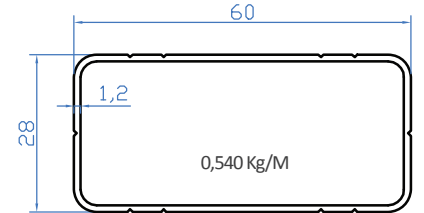

K2300 30x60 Küpeşte