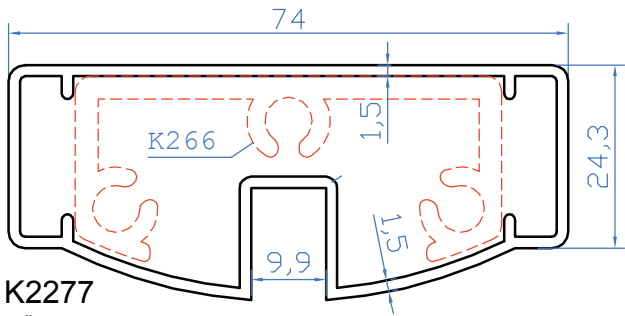

K2344
25x15 DEKO KUTU
0.208 Kg/m

K2227
DEKOR
(0.345 Kg/m)

K2356
25x15 DEKO KUTU
0.250 Kg/m

K2302
40x15 DEKO KUTU
0.290 Kg/m

68206 Dikey Taşıyıcı Dirsek

68135 30x60 Üst Kapak

68158 75' lik Duvar Flanşı

68144 40x40 Yer Flanşı