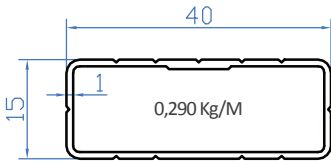

68135 > 30x60 Tapa

68133 > 30x60 Alt Rozet

68134 > 60x60 Alt Rozet

68132 > 60x60 Üst Kapak

K2302 > 15x40 Dikey Çıta

68142 > 30x60 Duvar Flanşı

K2300 > 30x60 Küpeşte

K2278 > 60x60 Kutu Profil