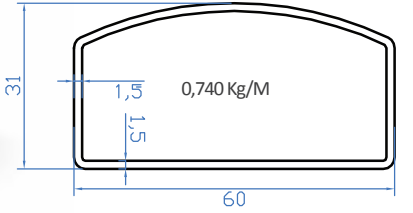

K242 D Kpete Profil