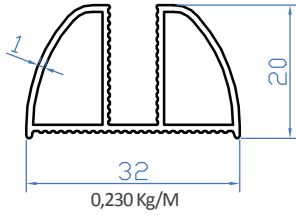

› K2358 › Yerden Camlı Alt Baza