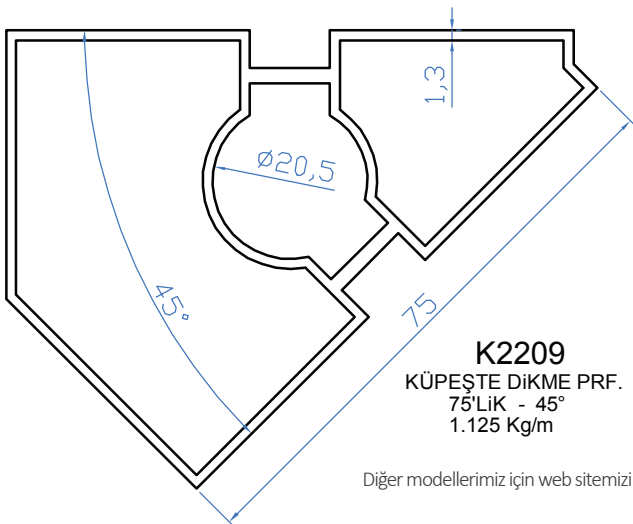

68206 Dikey Taşıyıcı Dirsek

68135 30x60 Üst Kapak