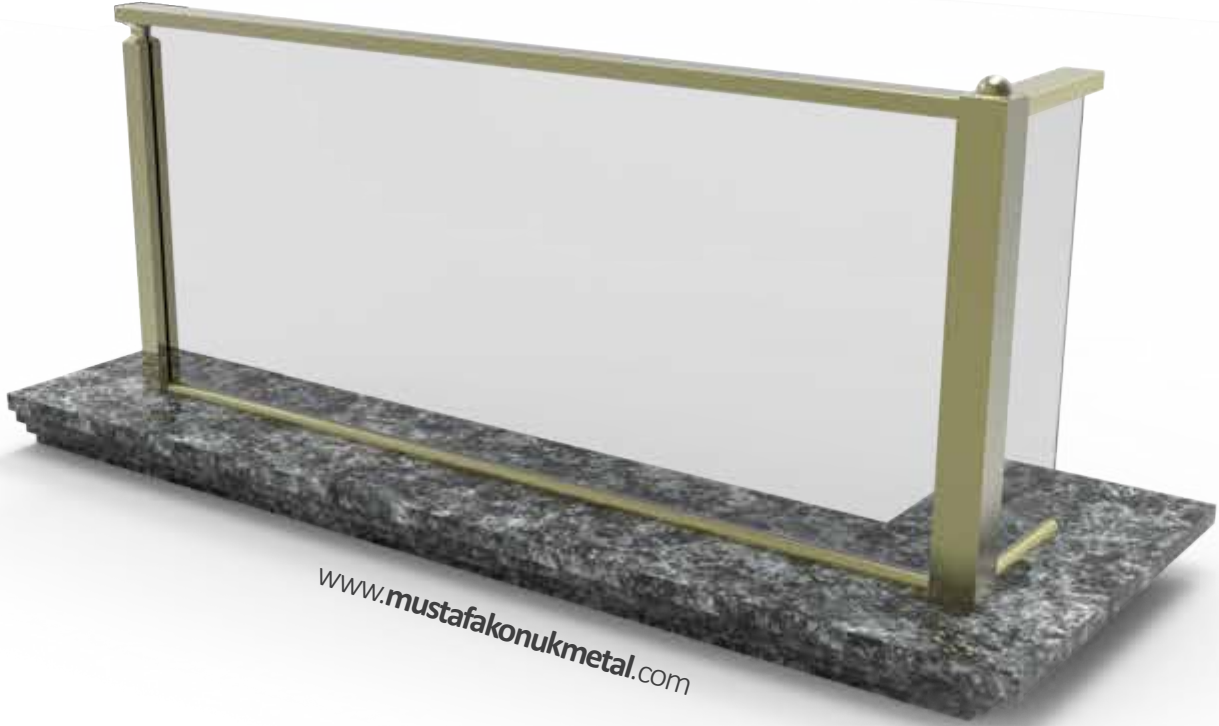

6836 YHB Plastik Dubel

K238 Oval  ta

Oval ıtalı Model

www.mustafakonukmetal.com

K2235 > Alt Baza

68158 > 75' lik Duvar Flanşı

K2277 > 75' lik Küpeşte

6854 > 75' lik Topuz Takımı