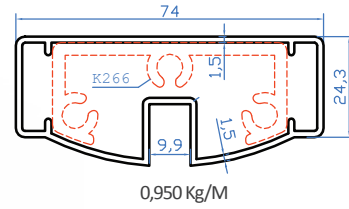

K2277 > 75' lik Küpeşte