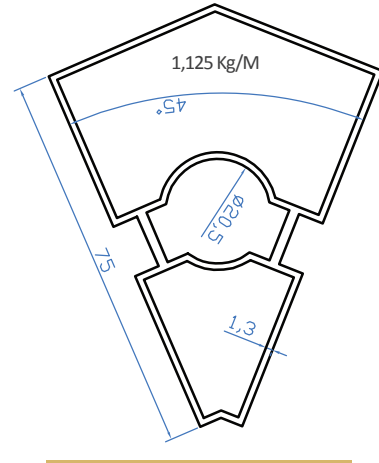

6881 > 40x75 Kanallı Üst Başlık

K2204 > 40x75 Dikme Profil

6837 > Baba Kulağı

68124 > 10x100 Gijon

K2283 > 75' lik Baba Dikme

75' lik Seri Yerden Camlı Model

Alternatif

➤ K2209 ➤ Üçgen Baba Dikme