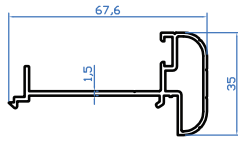

› 6836 › YHB Plastik Dubel

› 6875 › 40x40 Sabit Başlık

› 68301 › Köşe Dirsek Dıştan Camlı

› 68144 › 40x40 Yer Flanşı

› K274 › 40x40 Dikme Profil

Duvar Üstü Modeller

› K2342 › Pervazlı Kapı Profili

0,640 Kg/M