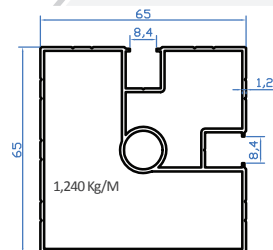

› K2357 › 65x65 Baba Dikme