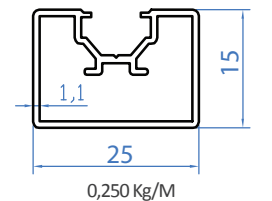

K2356 > Dikey Taşıyıcı