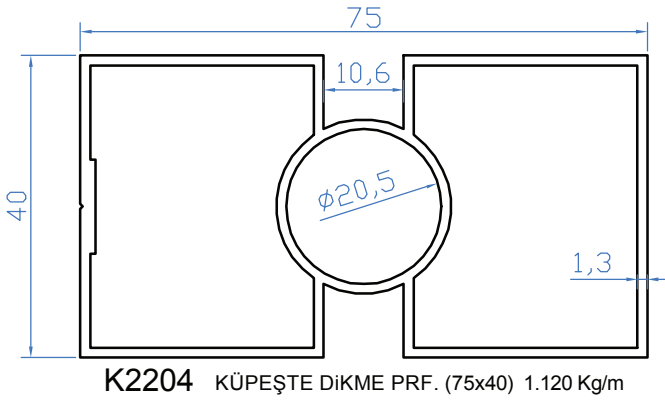

K2344
25x15 DEKO KUTU
0.208 Kg/m

K2227
DEKOR
(0.345 Kg/m)

K2356
25x15 DEKO KUTU
0.250 Kg/m

K2302
40x15 DEKO KUTU
0.290 Kg/m

68206 Dikey Taşıyıcı Dirsek

68135 30x60 Üst Kapak

68158 75' lik Duvar Flanşı

68144 40x40 Yer Flanşı