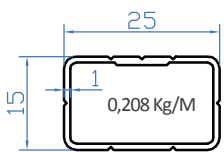

Alternatif

➤ K2344 ➤ 15x25 Çıta