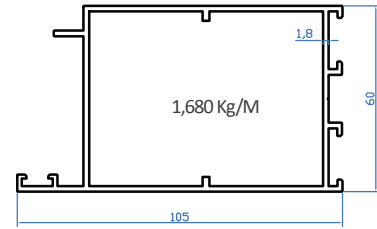

› K877 › C60 Kanat Profili