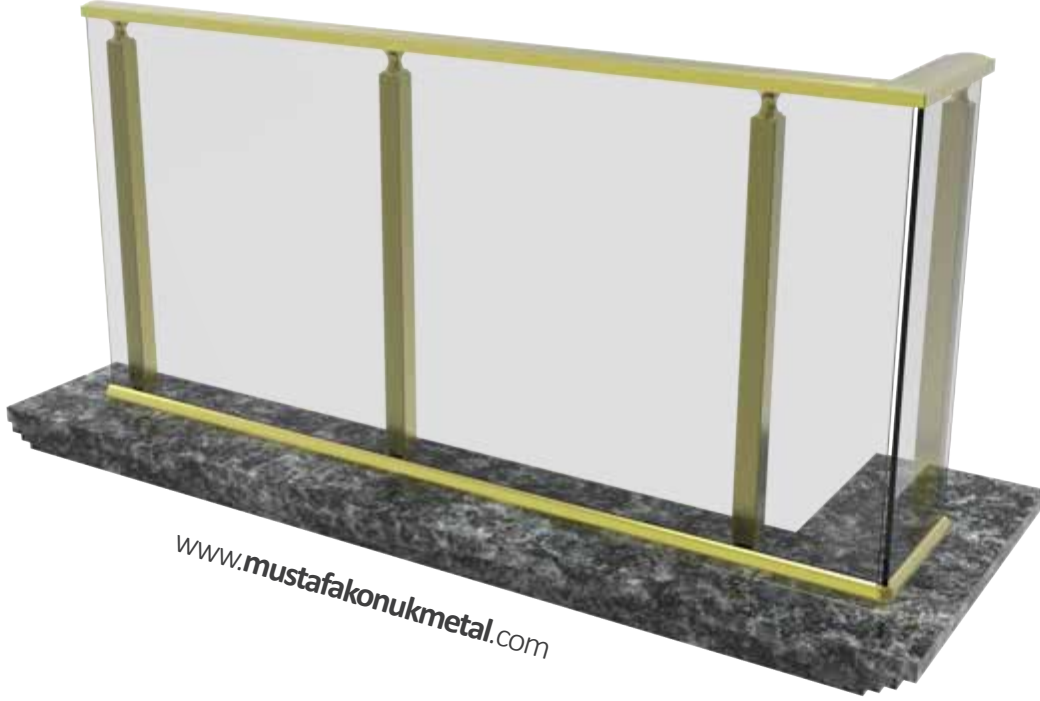

68142 D K peşte Duvar Flanşı

68124 10x100 Gijon

K2303 Dikey Taşıyıcı

K2302 15x40 Dikey Çıtası

Kapaklı Dikey Model

68142 D Duvar Flanşı

68196 Dıştan Camlı Alt Baza Tapa Sağ

68138 40x40 Kesik Rozet