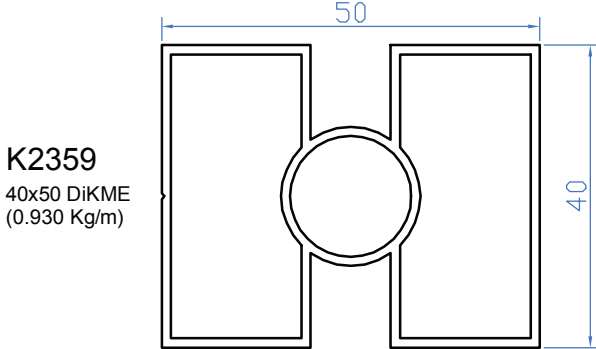

K2344
25x15 DEKO KUTU
0.208 Kg/m

K2227
DEKOR
(0.345 Kg/m)

K2356
25x15 DEKO KUTU
0.250 Kg/m

K2302
40x15 DEKO KUTU
0.290 Kg/m

68206 Dikey Taşıyıcı Dirsek

68135 30x60 Üst Kapak

68158 75' lik Duvar Flanşı

68144 40x40 Yer Flanşı