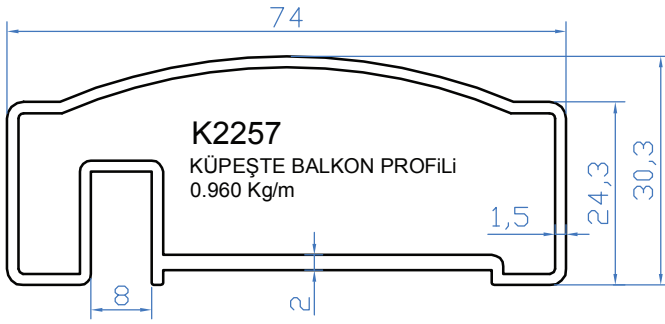

K2227
DEKOR
(0.345 Kg/m)