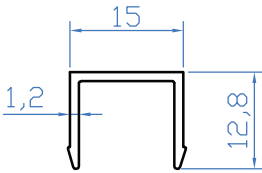

K2208
25X40 DİKME
(0.650 Kg/m)

K233
DEKOR
(0.310 Kg/m)

K238
DEKOR
(0.195 Kg/m)

K2300
60x28 DEKO KUTU
0.540 Kg/m

K2304
20x28 DEKO KAPAK
0.125 Kg/m

K2303
20x28 DEKO PROFİL
0.360 Kg/m

K2355
20x33 DEKO KÖŞE
0.500 Kg/m