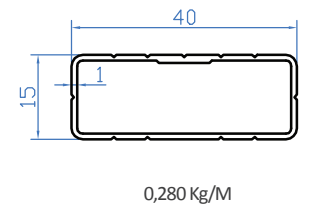

K2302 15x40 Dikey Çıtası