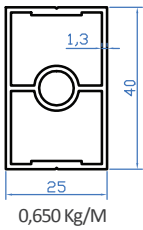

68301 > Köşe Dirsek Dıştan Camlı

68144 > 40x40 Yer Flanşı

K274 > 40x40 Dikme Profil

Dıştan Camlı Adana Çıtalı Model

Alternatif

➤ K2208 ➤ 25x40 Dikme Profili

www.mustafakonukmetal.com

68142 D Kpete Duvar Flanı