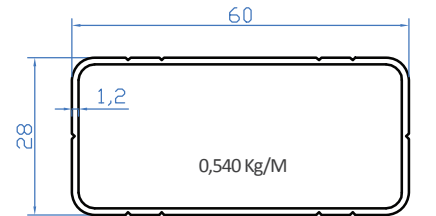

K2300 > 30x60 Küpeşte