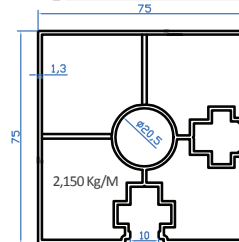

6881 > 40x75 Kanallı Üst Başlık

K2204 > 40x75 Dikme Profil

6837 > Baba Kulağı

68124 > 10x100 Gijon

K2283 > 75' lik Baba Dikme

75' lik Seri Yerden Camlı Model

Alternatif

➤ K2209 ➤ Üçgen Baba Dikme