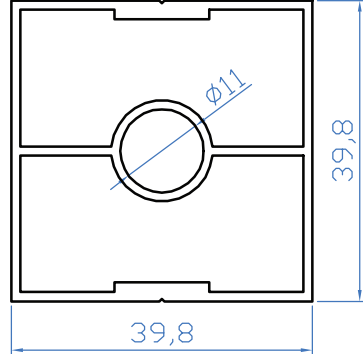

K274 KÜPEŞTE DİKME
(0.810 Kg/m)