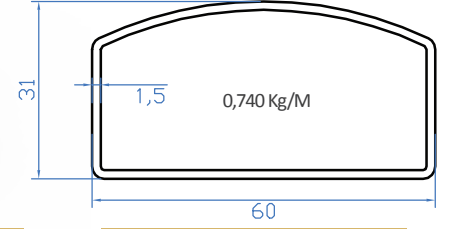

68139 D K peşte Dirsek 90°

68206 Dikey Taşıyıcı Çıta Dirsek

68144 40x40 Yer Flanşı

K242 D K peşte Profili

68217 Dikey Taşıyıcı Tapa

6875 40x40  st Bařlık

K2304 Taşıyıcı Kapađı

K274 40x40 Dikme Profil