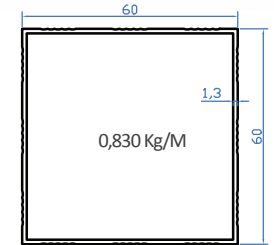

68135 > 30x60 Tapa

68133 > 30x60 Alt Rozet

68134 > 60x60 Alt Rozet

68132 > 60x60 Üst Kapak

K2302 > 15x40 Dikey Çıta

68142 > 30x60 Duvar Flanşı

K2300 > 30x60 Küpeşte

K2278 > 60x60 Kutu Profil