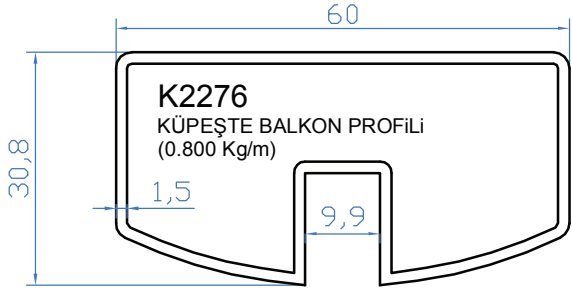

K2302
40x15 DEKO KUTU
0.290 Kg/m