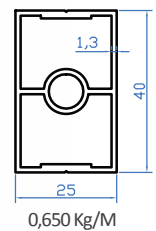

6854 75' lik Topuz Takım

68115 15x15 Çıta Dirsek

68143 25x40 Rozet

6838 Elips Hareketli Başlık

K261 75x75 Baba Dikme

6840 Elips Kaynaklı Dirsek

68175 Elips Boru Yarım Dirsek

K2208 25x40 Dikme Profili