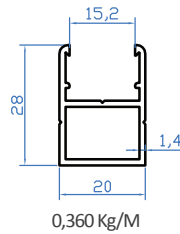

K2303 Dikey Taşıyıcı