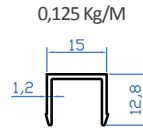

68139 D K peşte Dirsek 90°

68206 Dikey Taşıyıcı Çıta Dirsek

68144 40x40 Yer Flanşı

K242 D K peşte Profili

68217 Dikey Taşıyıcı Tapa

6875 40x40  st Bařlık

K2304 Taşıyıcı Kapađı

K274 40x40 Dikme Profil