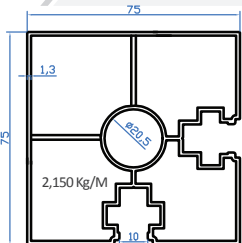

6854 75' lik Topuz Takım

68115 15x15 Çıta Dirsek

68143 25x40 Rozet

6838 Elips Hareketli Başlık

K261 75x75 Baba Dikme

6840 Elips Kaynaklı Dirsek

68175 Elips Boru Yarım Dirsek

K2208 25x40 Dikme Profili