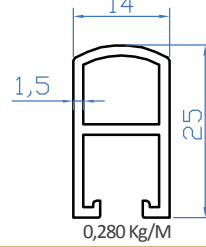

68142 > D Küpeşte Duvar Flanşı

68139 > D Küpeşte Tam Dirsek

K142 > D Küpeşte Profil

6807 > M10 Somun

68124 > 10x100 Gijon

K233 > Adana Çıtası

6875 > 40x40 Sabit Başlık

6836 > YHB Plastik Dubel