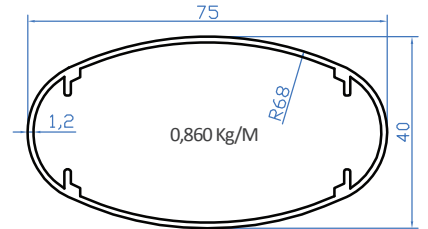

6854 75' lik Topuz Takım

68115 15x15 Çıta Dirsek

68143 25x40 Rozet

6838 Elips Hareketli Başlık

K261 75x75 Baba Dikme

6840 Elips Kaynaklı Dirsek

68175 Elips Boru Yarım Dirsek

K2208 25x40 Dikme Profili