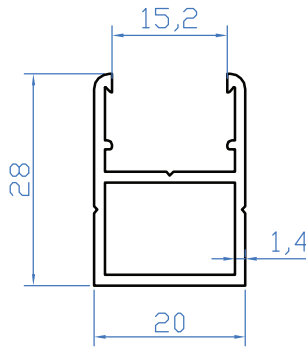

K2208
25X40 DİKME
(0.650 Kg/m)

K233
DEKOR
(0.310 Kg/m)

K238
DEKOR
(0.195 Kg/m)

K2300
60x28 DEKO KUTU
0.540 Kg/m

K2304
20x28 DEKO KAPAK
0.125 Kg/m

K2303
20x28 DEKO PROFİL
0.360 Kg/m

K2355
20x33 DEKO KÖŞE
0.500 Kg/m