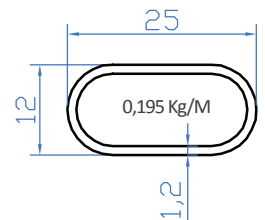

68125 8x100 Gijon

6836 YHB Plastik Dubel

K238 Oval  ta