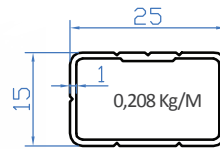

K2344 15x25 Çıta