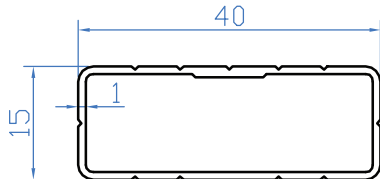

K2344
25x15 DEKO KUTU
0.208 Kg/m