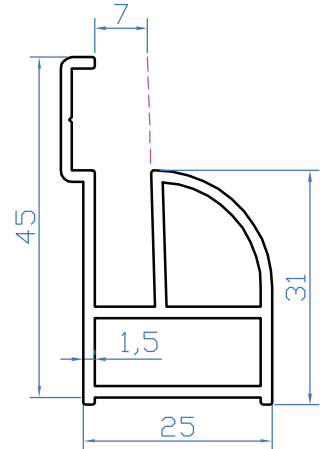

K2344
25x15 DEKO KUTU
0.208 Kg/m

K2227
DEKOR
(0.345 Kg/m)

K2356
25x15 DEKO KUTU
0.250 Kg/m

K2302
40x15 DEKO KUTU
0.290 Kg/m

68206 Dikey Taşıyıcı Dirsek

68135 30x60 Üst Kapak

68158 75' lik Duvar Flanşı

68144 40x40 Yer Flanşı