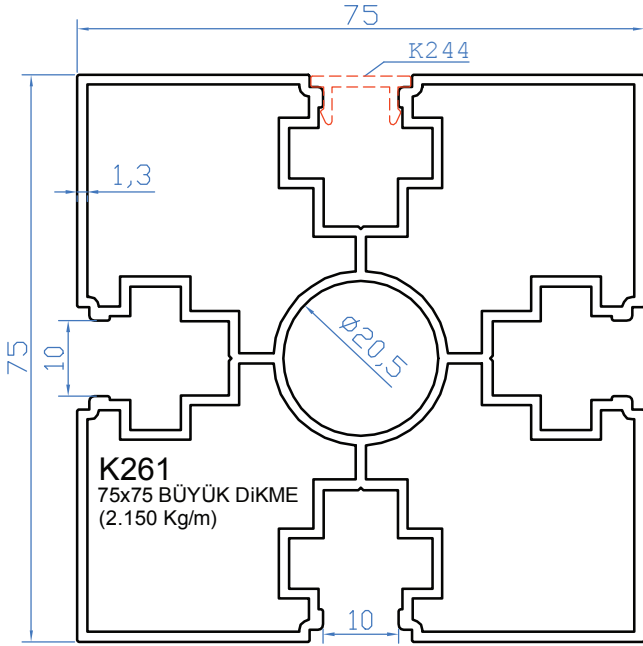

K2344
25x15 DEKO KUTU
0.208 Kg/m

K2227
DEKOR
(0.345 Kg/m)

K2356
25x15 DEKO KUTU
0.250 Kg/m

K2302
40x15 DEKO KUTU
0.290 Kg/m

68206 Dikey Taşıyıcı Dirsek

68135 30x60 Üst Kapak

68158 75' lik Duvar Flanşı

68144 40x40 Yer Flanşı