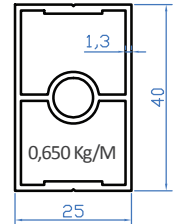

6841 25x40 Sabit  st BaŖlık

K242 D K peŖte Profil

68195 Oval  ta Tapa

68228 Oval  ta Dirsek

68143 25x40 Alt Rozet

K2208 25x40 Dikme Profil

68142 M8 Somun

68125 8x100 Gijon