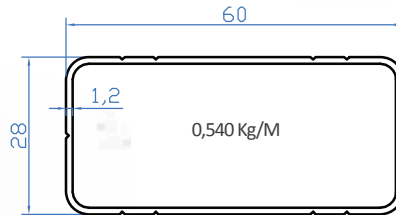

68135 > 30x60 Tapa

68133 > 30x60 Alt Rozet

68134 > 60x60 Alt Rozet

68132 > 60x60 Üst Kapak

K2302 > 15x40 Dikey Çıta

68142 > 30x60 Duvar Flanşı

K2300 > 30x60 Küpeşte

K2278 > 60x60 Kutu Profil