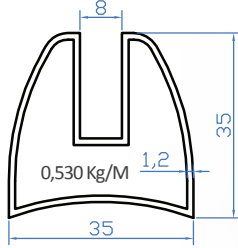

www.mustafakonukmetal.com

K2235 > Alt Baza