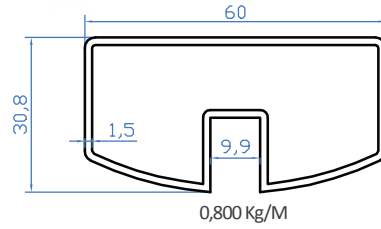

› K2276 › 60' lık Küpeşte